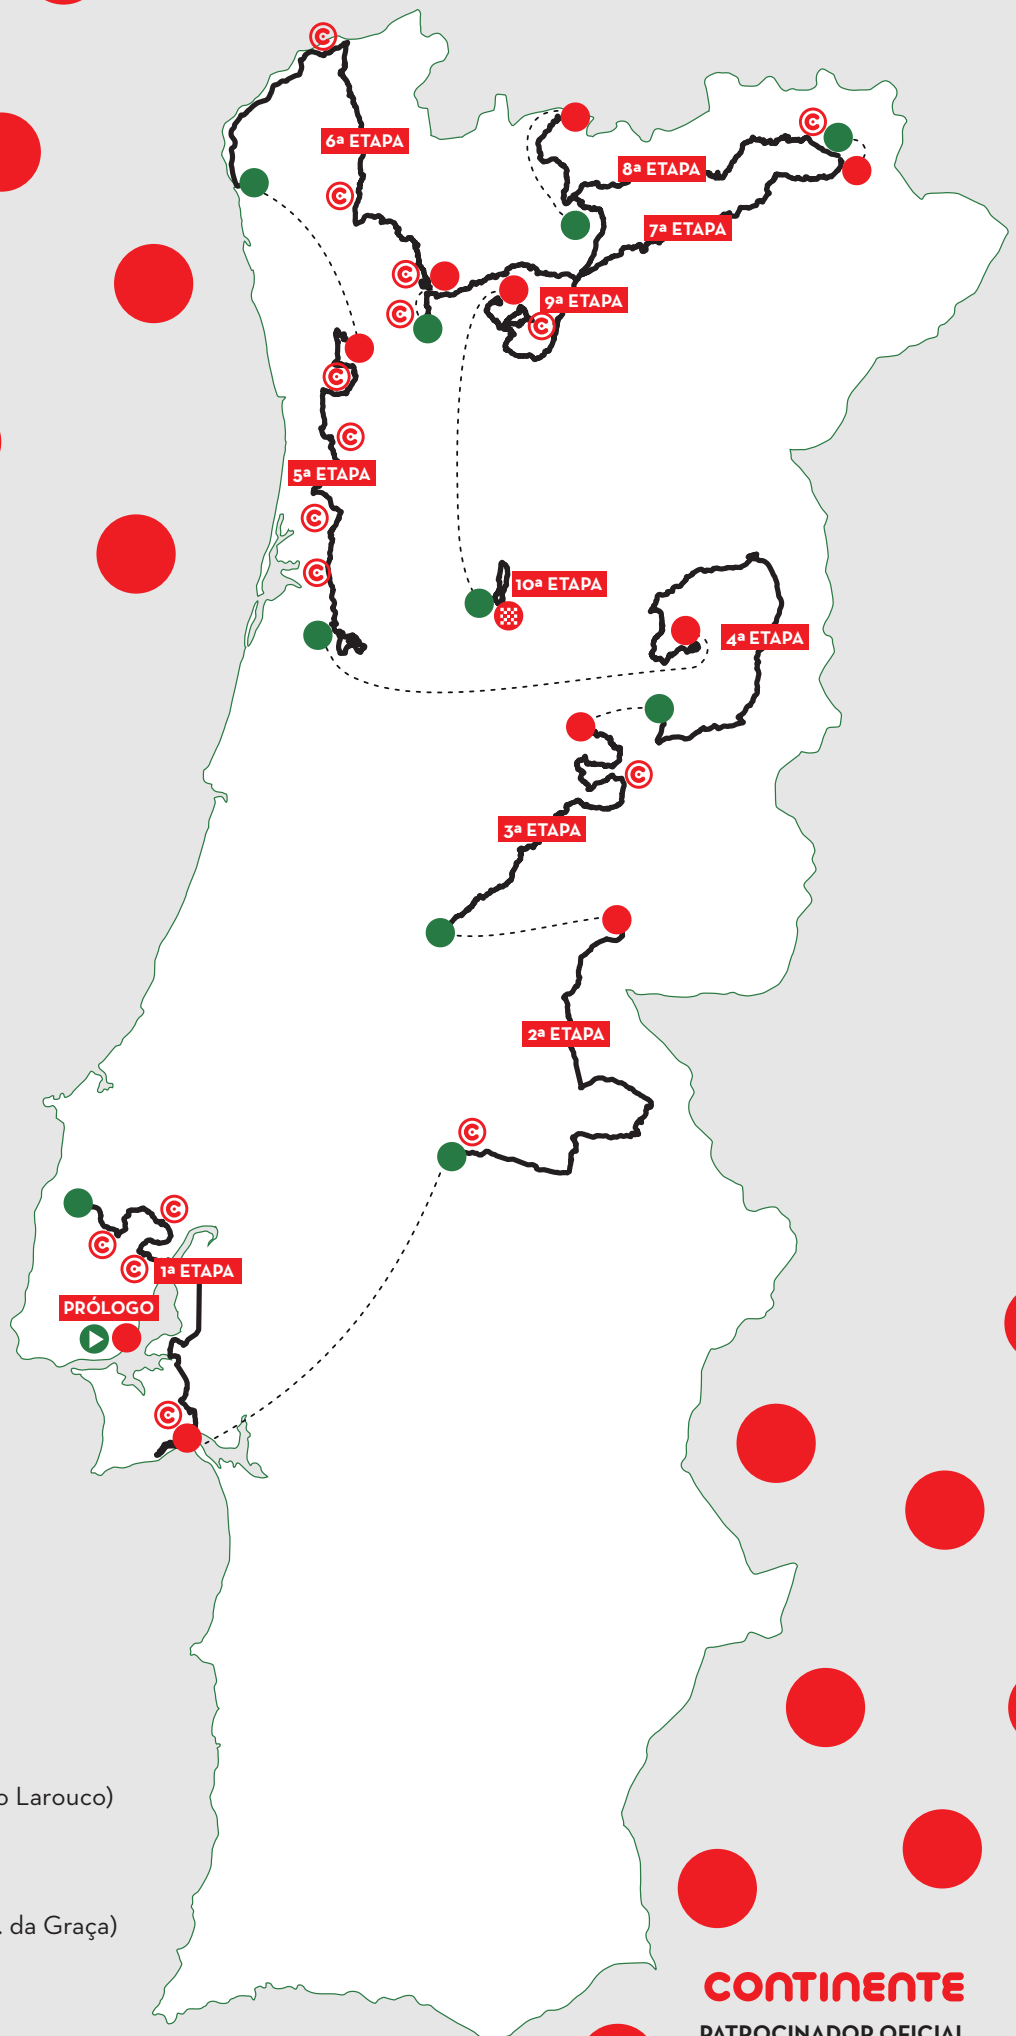

PORTUGAL DE VOLTA 2021

04 PRÓLOGO

AGO Lisboa

05 1ª ETAPA

AGO ● Torres Vedras ● Setúbal

Continente Bom Dia Sobral de Monte Agraço
Continente Bom Dia Setúbal Variante
Continente Bom Dia Arruda dos Vinhos
Continente Modelo Carregado

06 2ª ETAPA

AGO ● Ponte de Sor ● Castelo Branco

Continente Modelo Ponte de Sor

07 3ª ETAPA

AGO ● Sertã ● Covilhã (Alto da Torre)

Continente Modelo Fundão

08 4ª ETAPA

AGO ● Belmonte ● Guarda

09 ETAPA DA VOLTA

AGO Guarda

Dia de Descanso

10 5ª ETAPA

AGO ● Águeda ● Santo Tirso

Continente Bom Dia Albergaria-a-Velha
Continente Bom Dia Canedo
Continente Modelo Rebordosa
Continente Modelo Oliveira de Azemeis
Continente Modelo Águeda

11 6ª ETAPA

AGO ● Viana do Castelo ● Fafe

Continente Modelo Monção
Continente Bom Dia Vila Verde

12 7ª ETAPA

AGO ● Felgueiras ● Bragança

Continente Modelo Fafe
Continente Modelo Felgueiras

13 8ª ETAPA

AGO ● Bragança ● Montalegre (Serra do Larouco)

Continente Modelo Bragança

14 9ª ETAPA

AGO ● Boticas ● Mondim de Basto (Sra. da Graça)

Continente Vila Real

15 10ª ETAPA

AGO Viseu

CONTINENTE

PATROCINADOR OFICIAL
DA VOLTA A PORTUGAL

▶ GRANDE PARTIDA ● PARTIDA DE ETAPA ● CHEGADA DE ETAPA ● GRANDE CHEGADA